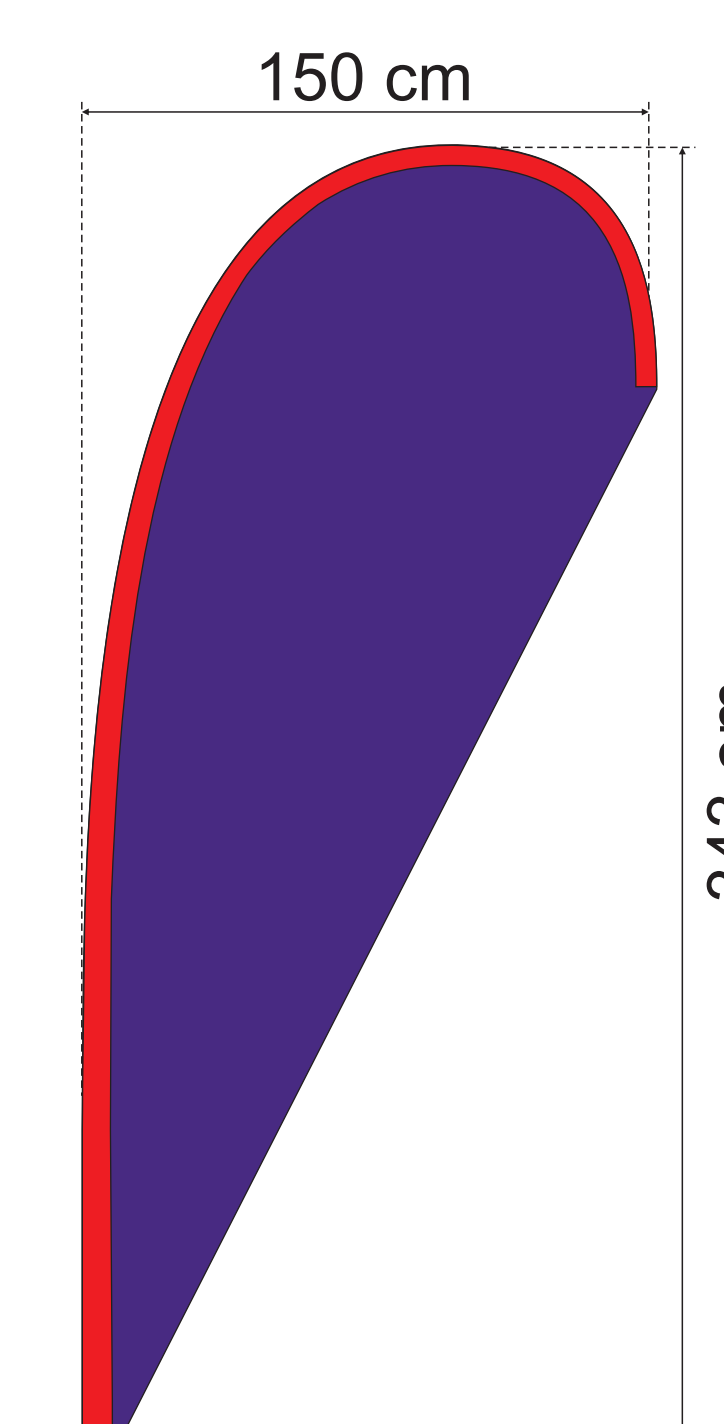

ALL BANNERS

the sky is the limit

TEMPLATE
SJABLOON

Alex

Bonnie

Colin

Danielle

Earl

Fiona

XL

558 cm

Selecteer de gewenste vorm en kopieër deze naar een nieuw bestand.
Select the shape of your choice and copy it to a new file.

Voor meer details over hoe bestanden aanleveren op <http://www.allbanners.be>
More details about optimising the graphic file: <http://www.allbanners.be>

De templates bevatten reeds overlapping. De schaal is 1/20 (ware grootte is 2000%).
The templates contain overlapping. The scale is 1/20 (real size is 2000%).

Zorg ervoor dat belangrijke details van uw grafisch ontwerp niet dichterbij dan 5 cm staan van de rand van de template, op de zoom of op de mouw voor de stok.
Please take care to place important details of your graphic design not closer than 5 cm from the edges of a template not to make them be printed on a hem line or a flag sleeve.

Wat betekenen de kleurcodes:

What do the particular colours mean:

algemene ruimte voor de print met overlapping
main printing area with overlapping

voorzijde van de mouw voor de stok
front of the sleeve

achterzijde van de mouw voor de stok met overlapping
back of the sleeve with overlapping